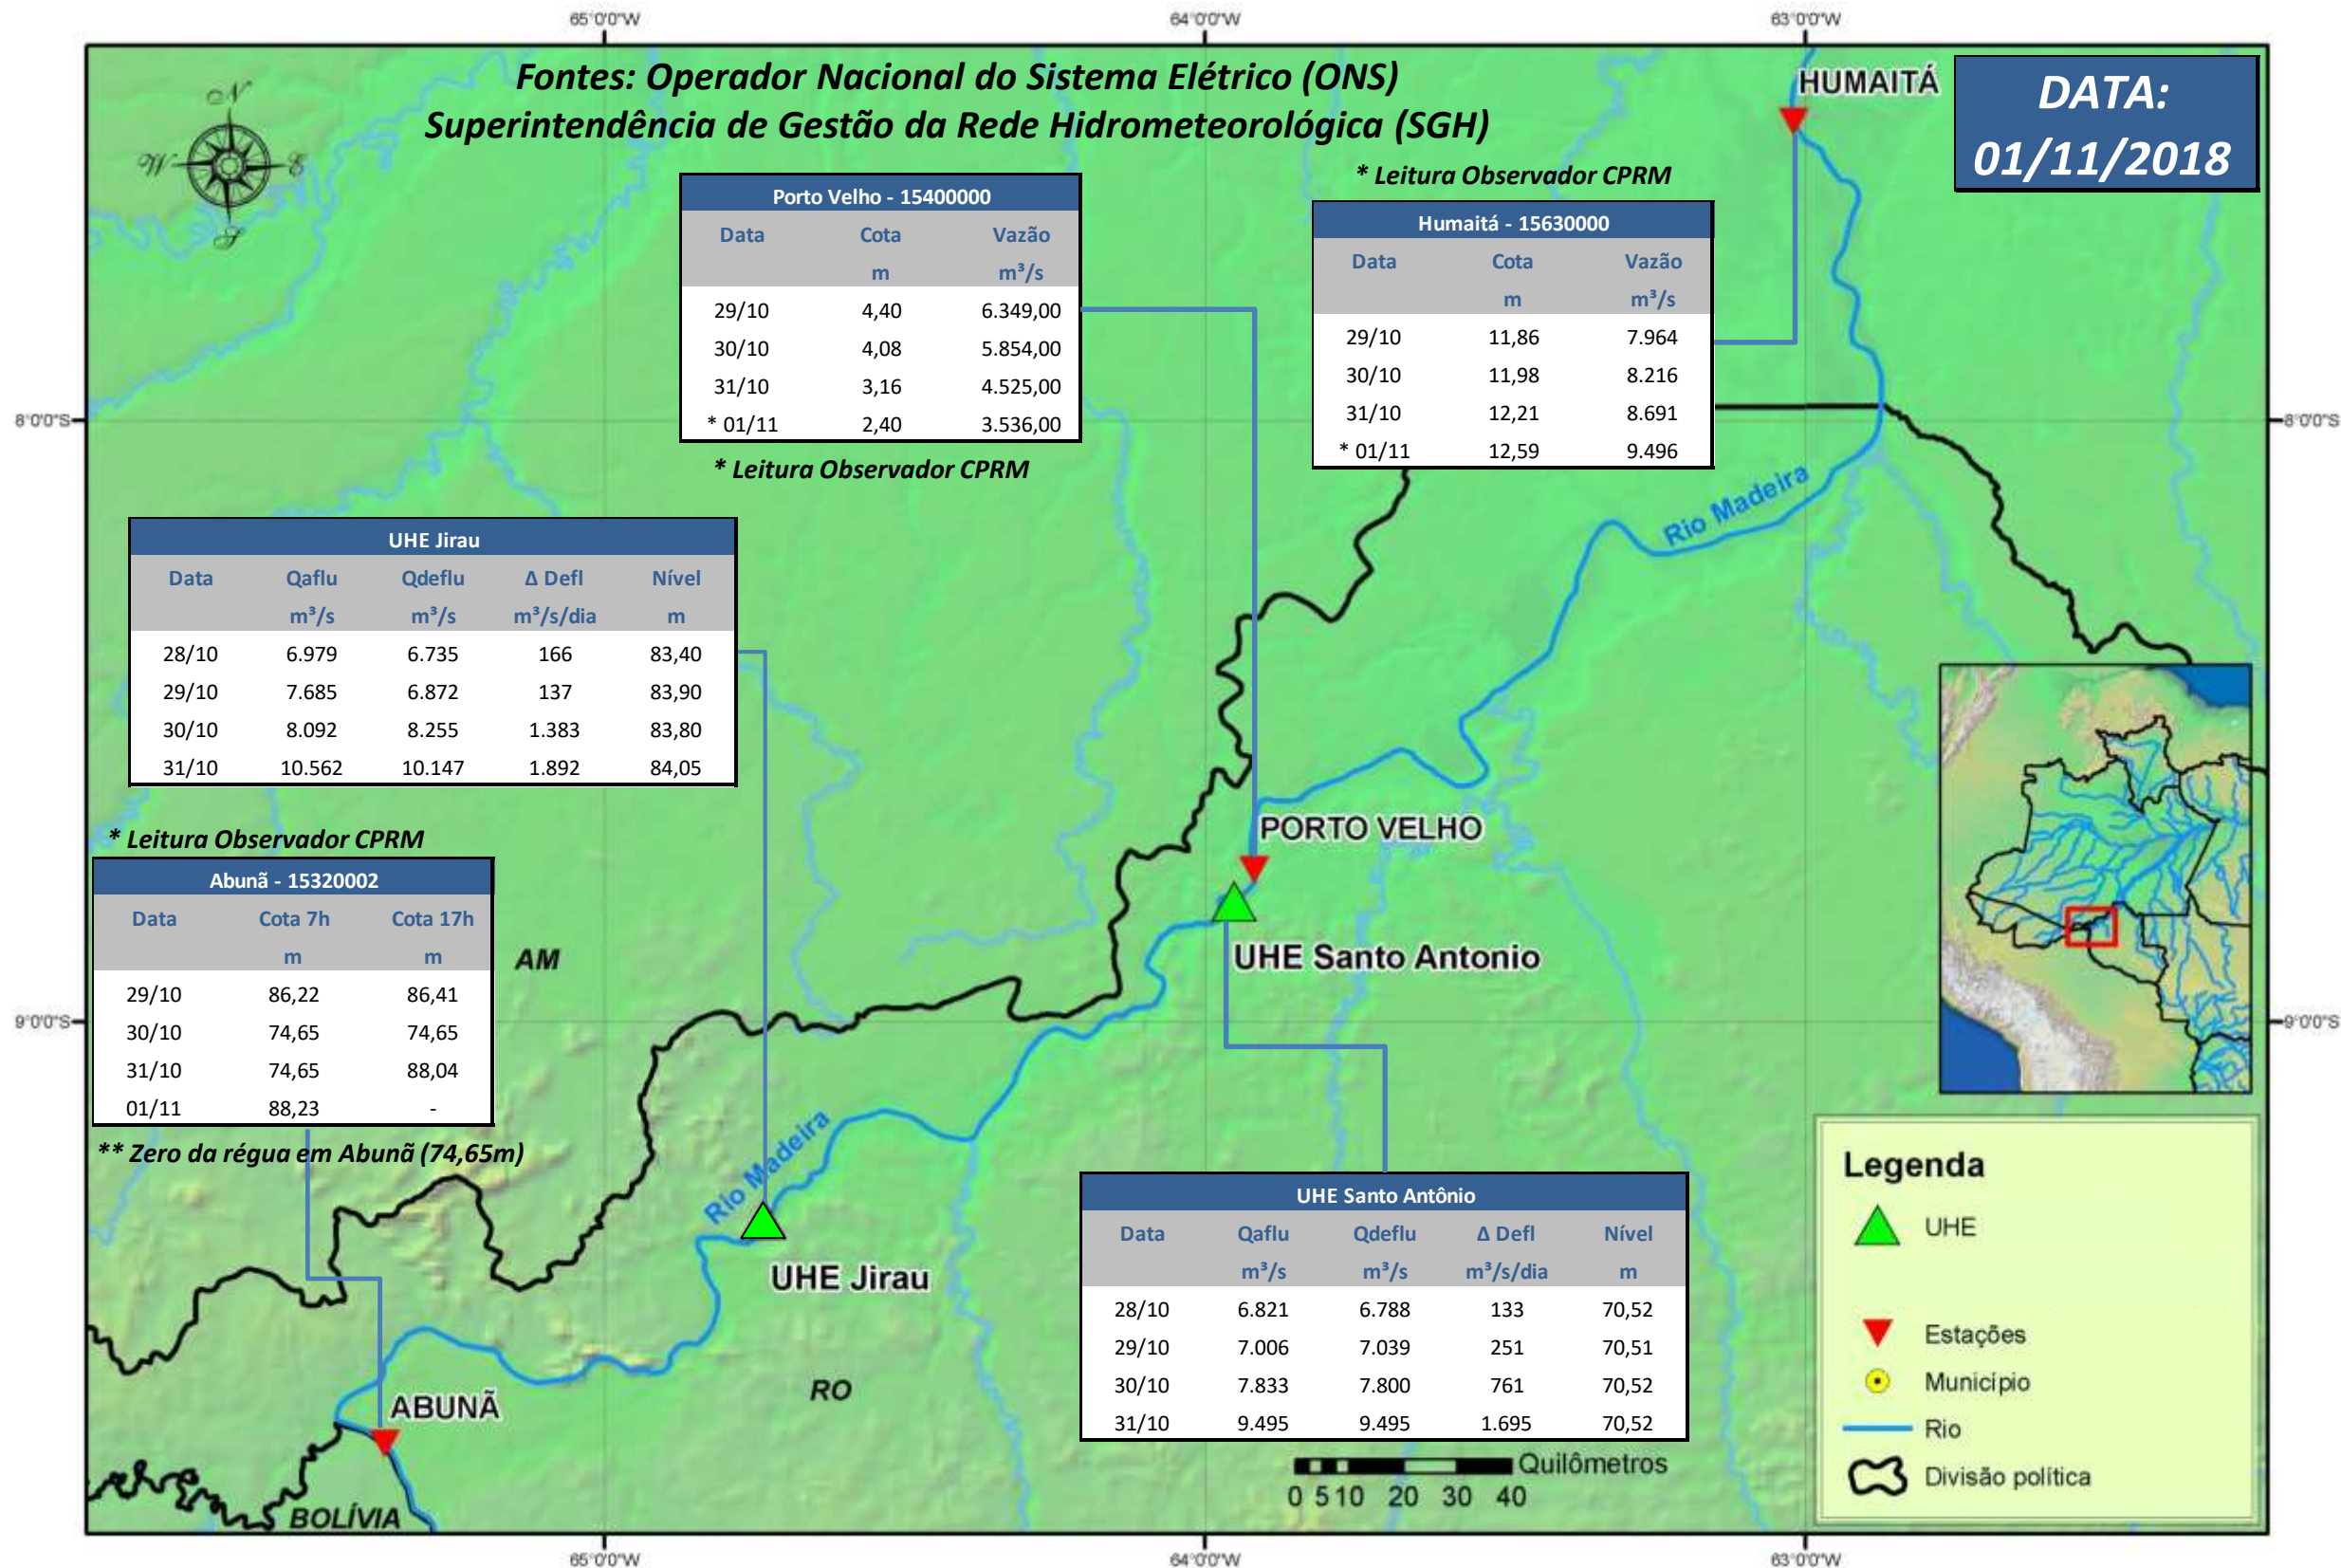

# SALA DE SITUAÇÃO

## Boletim de acompanhamento da Bacia do Rio Madeira

Para dados mais atualizados das estações fluviométricas acesse: [Telemetria ANA](#)

# SALA DE SITUAÇÃO

Boletim de acompanhamento da Bacia do Rio Madeira

## UHE Jirau Vazão Natural - 1967-2016 (Permanências diárias)